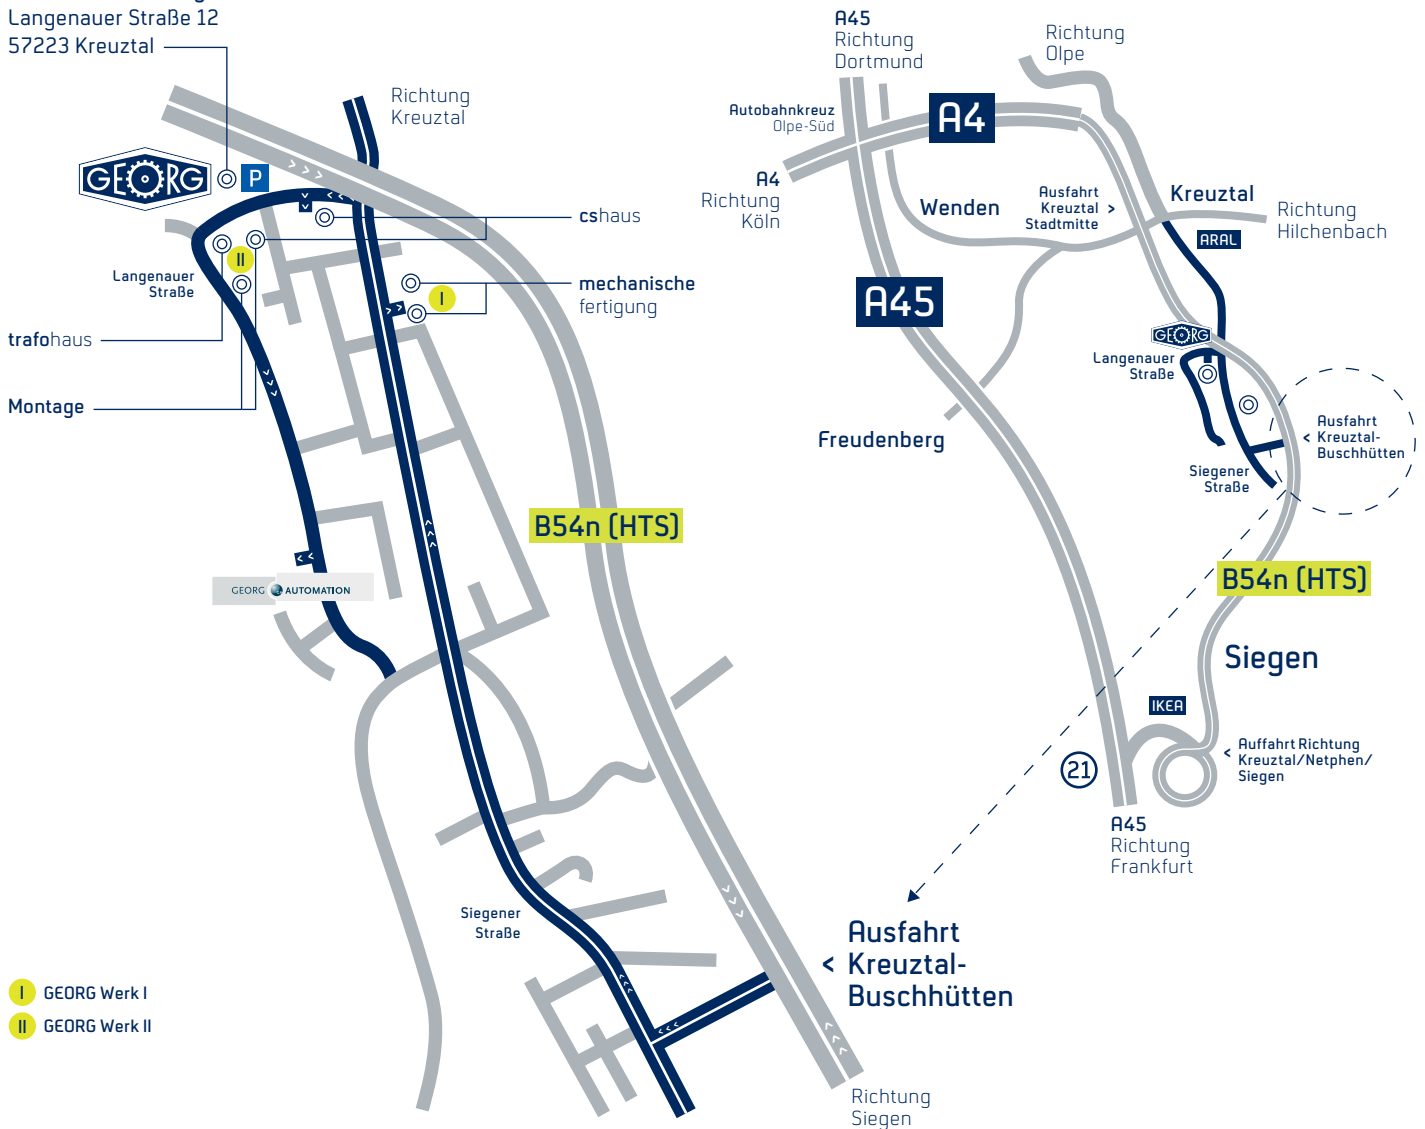

Anfahrtsskizze & Wegbeschreibung GEORGhaus

GEORGhaus
Besucheranmeldung
Langenauer Straße 12
57223 Kreuztal

- I GEORG Werk I
- II GEORG Werk II

mit uns **technisch überlegen**

Heinrich Georg GmbH
Maschinenfabrik

Langenauer Straße 12
57223 Kreuztal

Phone +49 2732 779-0
georg.com

Anfahrt über A45 (Frankfurt)

- > A45 bei Ausfahrt 21, Siegen in B62 Richtung Siegen-Eiserfeld/Netphen
- > Rechts auf B62 Richtung Kreuztal/Netphen/Siegen
- > Weiter auf B54n für ca. 7 km
- > Ausfahrt Kreuztal-Buschhütten
- > Links abbiegen auf K28
- > Rechts abbiegen auf Siegener Straße
- > Nach ca. 2 km links einbiegen in die Langenauer Straße
- > Nach ca. 200 m befindet sich auf der rechten Seite das GEORGhaus mit Besucheranmeldung und Besucherparkplätzen.
- > Hier heißen wir Sie herzlich willkommen!

Anfahrt über A45 (Dortmund)

- > Am Kreuz Olpe Süd Ausfahrt Kreuztal
- > Weiter auf A4 (siehe Anfahrt über A4)

Anfahrt über A4 (Köln/Aachen)

- > Von A4 weiter auf B54n (HTS)
- > Ausfahrt Kreuztal-Buschhütten
- > Rechts abbiegen auf K28
- > Rechts abbiegen auf Siegener Straße
- > Nach ca. 2 km links einbiegen in die Langenauer Straße
- > Nach ca. 200 m befindet sich auf der rechten Seite das GEORGhaus mit Besucheranmeldung und Besucherparkplätzen.
- > Hier heißen wir Sie herzlich willkommen!