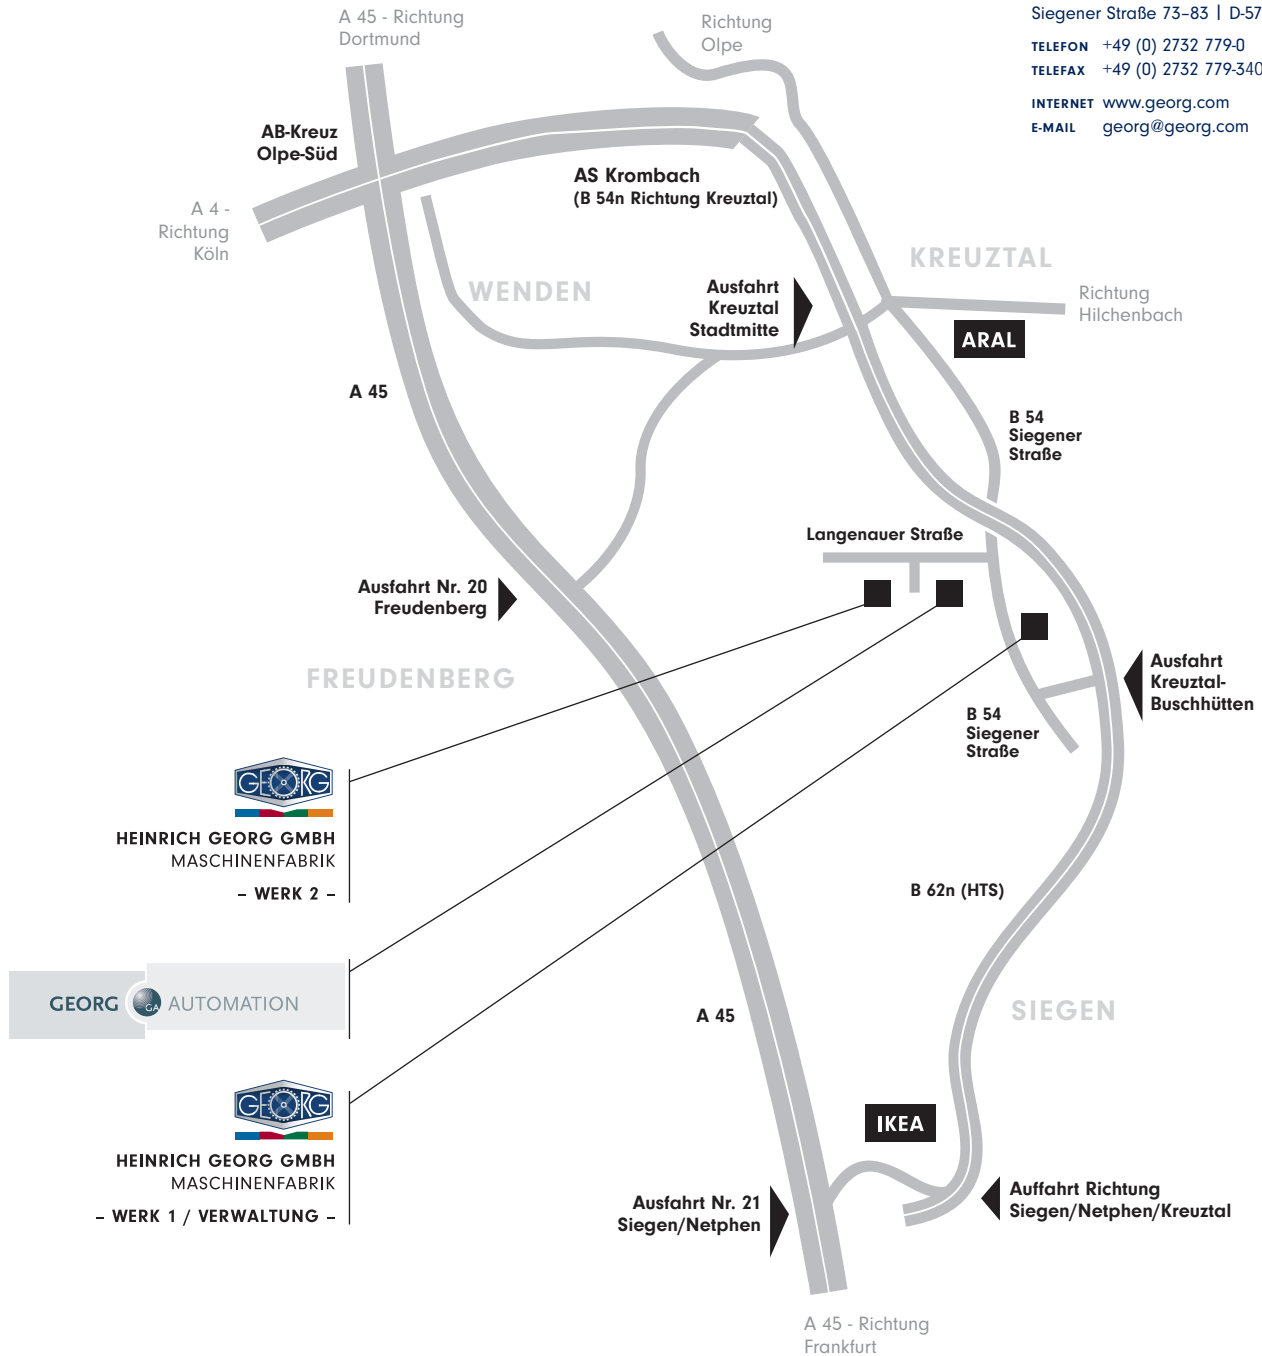

ANFAHRT ÜBER A45 (Dortmund – Frankfurt)

- A45 Abfahrt (21) Siegen/Netphen
- Auffahrt Stadtautobahn (Hüttentalstraße – HTS) Richtung Siegen, Netphen, Kreuztal
- Abfahrt "Buschhütten" Richtung Kreuztal
- nach ca. 2 km befindet sich rechts die Einfahrt zu „Werk 1“ und Verwaltung
- 100 m weiter geht es links direkt zu „GEORG Automation“ und „Werk 2“

ANFAHRT ÜBER A4 (Köln/Aachen)

- AS Krombach weiter auf B54n in Richtung Kreuztal
- Abfahrt „Kreuztal Stadtmitte“ nach links Richtung Stadtmitte
- Kreuztal Stadtmitte an der Kreuzung (Aral Tankstelle) rechts Richtung Buschhütten
- nach der Eisenbahnbrücke (ca. 1 km) geht es rechts direkt zu „GEORG Automation“ und „Werk 2“
- 100 m weiter finden Sie links die Einfahrt zu „Werk 1“ und Verwaltung