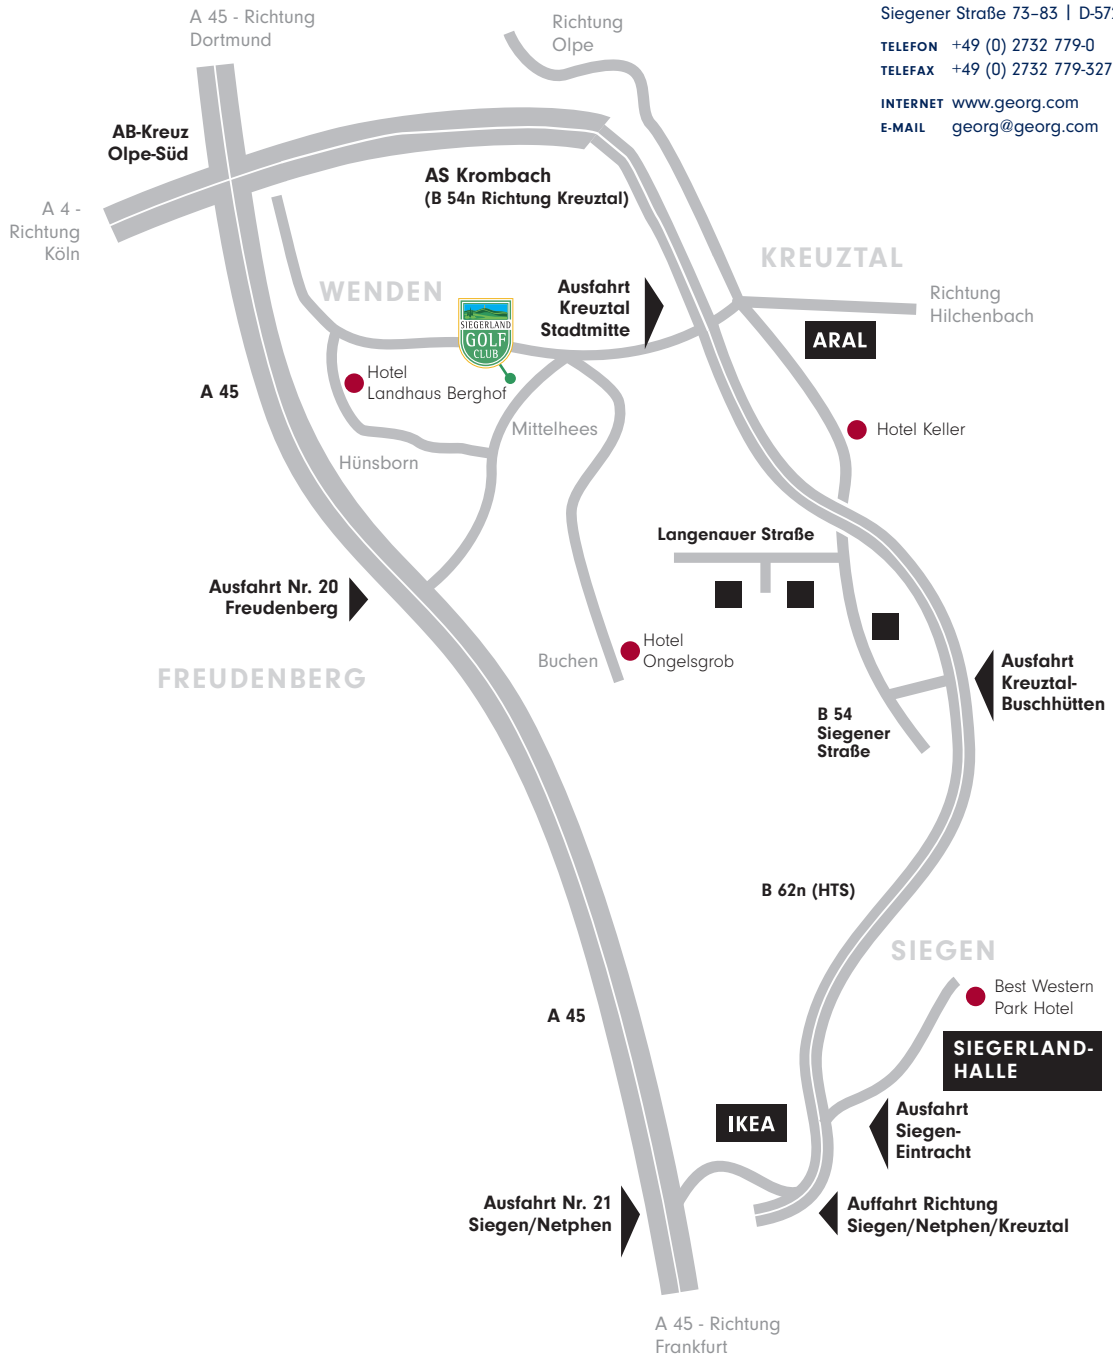

LAGEPLAN HOTELS

HEINRICH GEORG GMBH MASCHINENFABRIK

Postfach 1240 | D-57203 Kreuztal
Siegener Straße 73-83 | D-57223 Kreuztal

TELEFON +49 (0) 2732 779-0
TELEFAX +49 (0) 2732 779-327

INTERNET www.georg.com
E-MAIL georg@georg.com

KONTAKTADRESSEN

Hotel Keller
Siegener Straße 33
57223 Kreuztal
Telefon 02732-5957-0
Telefax 02732-5957-57
www.keller-kreuztal.de

Hotel Ongelsgrob
Buchener Straße 42
57078 Siegen
Telefon 0271-880102-0
Telefax 0271-880102-20

Best Western Park Hotel
Koblenzer Straße 135
57072 Siegen
Telefon 0271-3381-0
Telefax 0271-3381-450
www.parkhotel-siegen.bestwestern.de

Hotel Landhaus Berghof
Berghof 1
57482 Wenden
Telefon 02762-5088
Telefax 02762-3708
www.landhaus-berghof.de